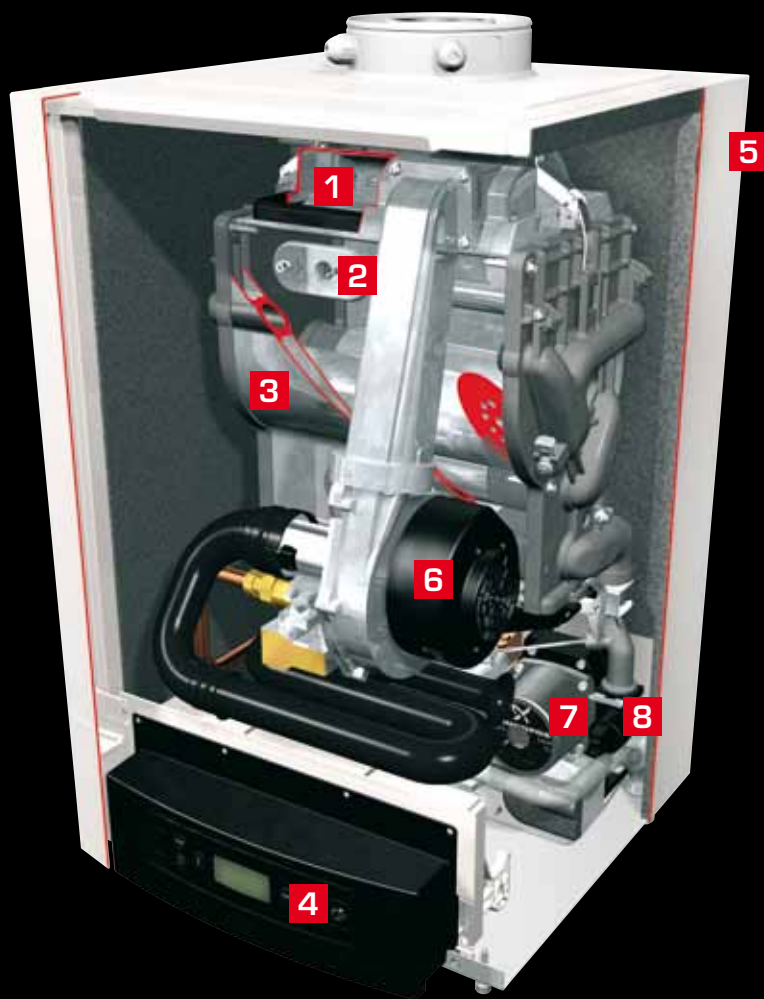

- **1** Hardkeramische brander: ontziet het milieu
- **2** Slimme gloeiontsteking: de ketel start altijd
- **3** Warmtewisselaar met Nefit Twisted Flow:
  - 15 jaar garantie
  - minimaal onderhoud door gepatenteerde coating
  - optimaal rendement (109,4%)
- **4** Controlepaneel met display: geeft praktische meldingen
- **5** Perfect geïsoleerde mantel: uitzonderlijk laag standby-verbruik, veilig en uiterst stil
- **6** Krachtige toerengeregelde ventilator: schoon, stil en zuinig
- **7** Modulerende pomp: bespaart ook elektriciteit, vermindert ruis in cv-leidingen
- **8** Waterdruksensor: melding water bijvullen op display TopLine en display ModuLine-kamerthermostaat
- **■** Volledig recyclebaar: ontziet het milieu