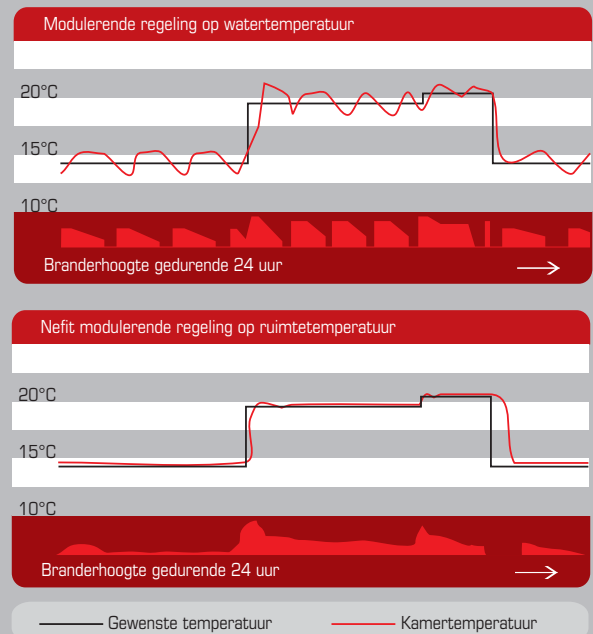

Altijd automatisch de juiste temperatuur

- Gewone cv-ketels (bovenste grafiek) regelen de warmte op basis van de temperatuur van het cv-water.
- Nefit ontwikkelde een regelmethode (onderste grafiek) die gebaseerd is op wat u zelf voelt: de temperatuur van de lucht.
- Het resultaat: het is altijd behaaglijk in huis én u verbruikt minder gas.