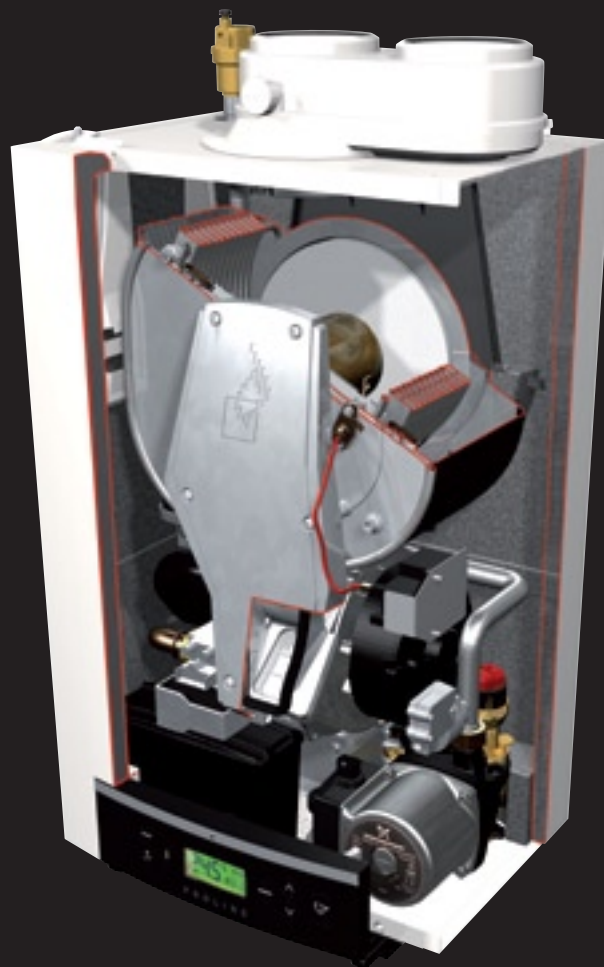

NEFIT PROLINE HR-KETELS

*N e f i t h o u d t
N e d e r l a n d w a r m*

NEFIT PROLINE
HR-KETELS

NEFIT 

- 1** Slimme Airclon cycloonontluchter: minimaliseert ruis in cv-leidingen
- 2** Slimme gloeiontsteking: de ketel start altijd
- 3** Roestvrijstalen warmtewisselaar: 10 jaar garantie
- 4** Slimme, dubbele branderplaatpakking met temperatuurbeveiliging: betrouwbaarder, veiliger.
- 5** Gepatenteerde gasluchteenheid: extra energiezuinig door efficiënte verbranding
- 6** Zelfsturende driestandenpomp: bespaart energie, stiller
- 7** Slimme X-Stream platenwisselaar: sneller warm water, extreem hoog rendement (ruim 87%!)
 - a. flowsensor
 - b. waterdruksensor
 - c. sensor verbrandingsgas
- 9** Controlepaneel met display: geeft praktische meldingen

Getekende impressie; werkelijke product kan afwijken.

DE TECHNIEK

Nefit ProLine	HRC 24/CW3 Combi-ketel	HRC 24/CW4 Combi-ketel
Afmetingen in cm (h x b x d)	58 x 35 x 28	58 x 35 x 28
Taphoeveelheid in l/min 60°C (ΔT=50°C)	6	8
Taphoeveelheid in l/min 40°C (ΔT=30°C)	10	13
Nom. vermogen cv (bij 50/30°C) in kW	24	24
IP-klasse	IPX4D	IPX4D
Rookgasafv./luchttoev. parallel in mm	80/80	80/80
Rookgasafv./luchttoev. concentrisch in mm	60/100	60/100
Installatiegewicht in kg	23	23