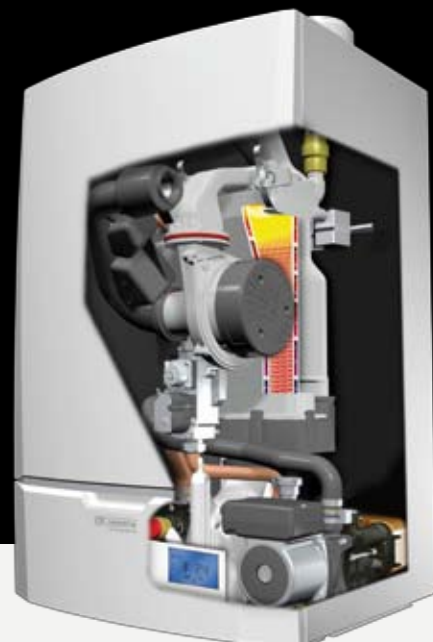

rm water

Calenta Combi Comfort System

Calenta en iSense: de winnende combinatie!

De Calenta CW4 en CW5 zijn beide leverbaar als Combi Comfort Systeem. De Calenta is universeel toepasbaar, maar vormt een extra comfortabele combinatie met de Remeha iSense. De iSense is een revolutionaire nieuwe kamerthermostaat/regelaar, die uitblinkt door de eenvoudige en intuïtieve bediening, maar ook door de unieke manier waarop hij communiceert met de cv-ketel. Als de Calenta bijvoorbeeld constateert dat er water bijgevuld moet worden, kunt u dat in de woonkamer aflezen. En mocht er, om welke reden ook, niet tijdig onderhoud zijn gepleegd, dan attendeert de ketel u via het display van de iSense op de benodigde servicebeurt.

De Remeha iSense heeft, net als de Calenta zelf, een groot display: zodra u de iSense bedient treedt het blauwe backlight in werking voor een duidelijke schermweergave. De iSense werkt met scrollmenu's en duidelijke hulpteksten, zodat de bediening vrijwel vanzelf wijst. U heeft voor de iSense absoluut geen complexe gebruiksaanwijzing nodig. Ook kan de Remeha iSense als weersafhankelijke regelaar worden gebruikt en dan zelfs geheel geïntegreerd in de Calenta: ketel en regelaar vormen zo één fraai geheel.

De Remeha Calenta in een oogopslag:

Comfort en efficiency

- Supersnelle, royale levering van warm tapwater van constante temperatuur
- Hoog rendement, zowel tijdens cv als tapwaterbedrijf
- Compact en fraai modern design
- Helder LCD-display met blauw backlight en handige instel- en uitleesmogelijkheden
- Zeer geruisarm
- Modulerende pomp voor energiebesparing en voorkomen van stromingsgeluid
- Digitale waterdrukkuitlesing met 'bijvul'-melding